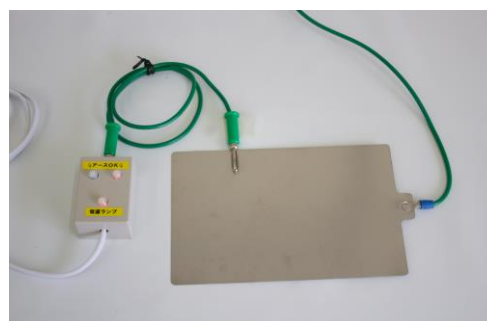

アースチェックマン

簡易接地線判定装置

そのアース線は本当に地球に届いていますか？
この「アースチェックマン」電源線と違い断線
していても気づかない接地線を簡単に判定できます
電源に差し込んで、電球が点灯すればアースOK
設備と地球の橋渡しに一役買います

AC100Vにつなぎこむだけで、アース線の断線をチェックできます。
アースの断線は見た目ではチェック出来ません電子部品は
静電気破壊の危険があります

アースが本当に接続されているか確認しておけば
電子部品の静電気破壊が防げます
今使っているアースは本当に
アースに接続されていますか？

商品詳細

名称	簡易接地線判定装置
重量	0.05kg
電線長さ	1.8m
本体(h.w.d)	50・35・25(mm)
電源	AC100V
価格	¥2,200

—製造・販売元—

ニッケイインスツルメンツ株式会社

〒368-0105 埼玉県秩父郡小鹿野町小鹿野1359-1 TEL 0494-75-1230 / FAX 0494-75-1230
e-mail. info@nikkei-instruments.co.jp URL. http://www.nikkei-instruments.co.jp