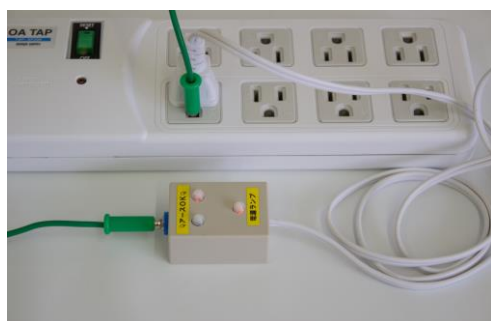

商品詳細

名称	簡易接地線判定装置
重量	0.05kg
電線長さ	1.8m
本体(h.w.d)	50・35・25(mm)
電源	AC100V
価格	¥2,200

—製造・販売元—

ニッケイインスツルメンツ株式会社

〒368-0105 埼玉県秩父郡小鹿野町小鹿野1359-1 TEL 0494-75-1230 / FAX 0494-75-1230
e-mail. info@nikkei-instruments.co.jp URL. http://www.nikkei-instruments.co.jp